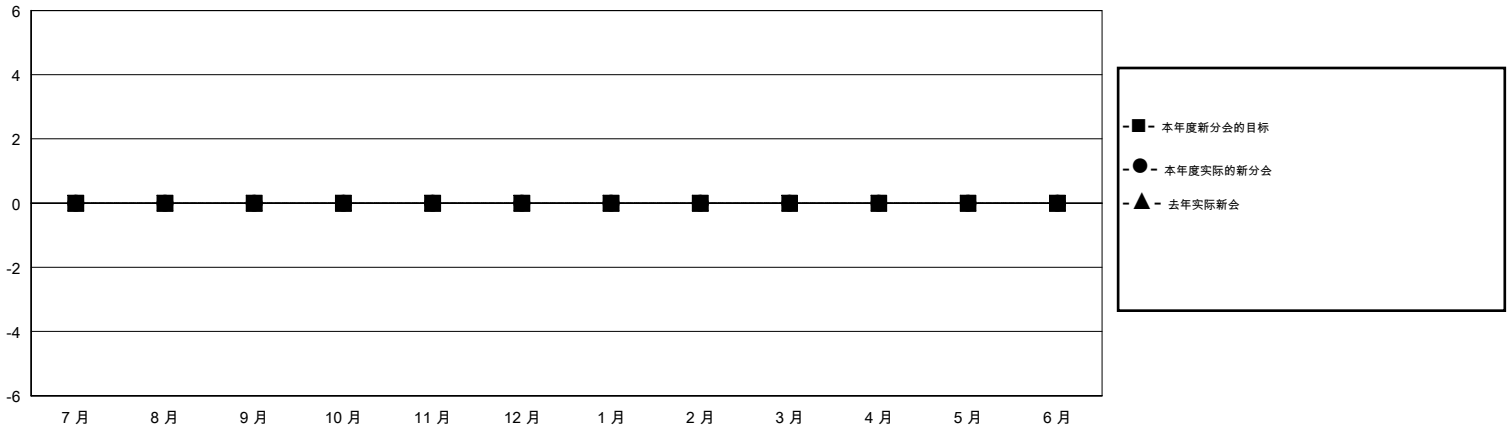

MONTHLY MEMBERSHIP PROGRESS REPORT

District 389

Results as of: 10/31/2019

GMT:

地点 CHINA

GMT宪章区

分会				位会员@每位须缴			
成果 2019-2020				成果 2019-2020			
季	新分会目标	新会	会员流失的分会	季	会员净增长目标	实际会员增长数	实际退会会员 (包括转会)
7月/8月/9月	0	0	0	7月/8月/9月	0	12	14
10月/11月/12月	0	0	0	10月/11月/12月	0	0	0
1月/2月/3月	0	0	0	1月/2月/3月	0	0	0
4月/5月/6月	0	0	0	4月/5月/6月	0	0	0

目标与实际新会累积

目标和实际会员累积

已取消的分会: 0	5 CLUBS OF 119 增添1位或以上的新会员	性别分布 男 1,676 (61.39%) 女 1,054 (38.61%)
放弃的会员 过世 0 分会已取消 0 其他 14 <hr/> 总计 14	点击这里取得累计会员数据	总计家庭单位会员数 92 支付减半会费的家庭会员 47