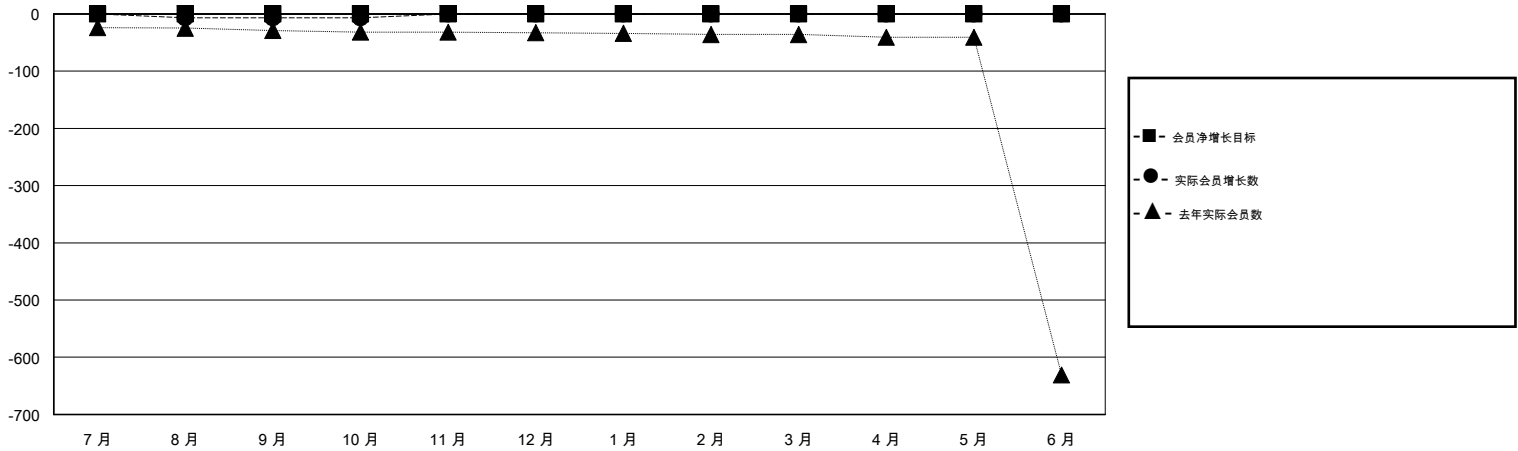

MONTHLY MEMBERSHIP PROGRESS REPORT

District 389

Results as of: 10/31/2019

GMT:

地点 CHINA

GMT宪章区

分会				位会员@每位须缴			
成果 2019-2020				成果 2019-2020			
季	新分会目标	新会	会员流失的分会	季	会员净增长目标	实际会员增长数	实际退会会员 (包括转会)
7月/8月/9月	0	0	0	7月/8月/9月	0	12	14
10月/11月/12月	0	0	0	10月/11月/12月	0	0	0
1月/2月/3月	0	0	0	1月/2月/3月	0	0	0
4月/5月/6月	0	0	0	4月/5月/6月	0	0	0

目标与实际新会累积

目标和实际会员累积

已取消的分会: 0	5 CLUBS OF 119 增添1位或以上的新会员	性别分布 男 1,676 (61.39%) 女 1,054 (38.61%)
放弃的会员 过世 0 分会已取消 0 其他 14 <hr/> 总计 14	点击这里取得累计会员数据	总计家庭单位会员数 92 支付减半会费的家庭会员 47